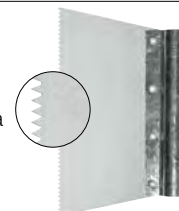

Esecuzione con lama in acciaio inossidabile

Impugnatura in resina sintetica resistente agli agenti corrosivi, con foro per appendere
Lama flessibile a sezione conica spessore 1÷0,3 mm -  10 pz.

Larghezza lama	mm	40	60	80	100
Codice		B 4092 3040	B 4092 3060	B 4092 3080	B 4092 3100
B 4092/3	Cad. €				

Esecuzione con protezione in materiale plastico

Lama in acciaio speciale

Set di 4 spatole con larghezza lama 60 - 80 - 100 - 120 mm

Lunghezza totale 110 mm

Codice B 4093 4000	B 4093/4	Cad. €	 1
--------------------	-----------------	--------	---

Tipo per l'applicazione di mastice e adesivi vari

Lama in acciaio speciale con dentatura a dente di sega da 5 mm

Impugnatura tubolare di lamiera - Larghezza lama 200 mm

Codice B 4093 6000	B 4093/6	Cad. €	 1
--------------------	-----------------	--------	---

Dentatura a dente di sega

Tipo per vetrai

Lama a coltello in acciaio speciale - Impugnatura in resina sintetica con foro per appendere

Adatta per stucchi, mastice, ecc. - Lunghezza lama 95 mm - Lunghezza totale 200 mm