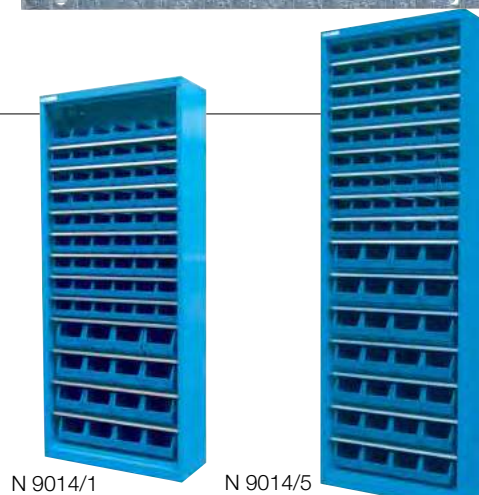

Composizione:

1 armadio N 9011 2002 dimensioni LxPxh 1023x555x2000 mm

36 contenitori N 9010/3 colore blu

8 ripiani

Completo di serratura con 2 chiavi in dotazione

Codice N 9014 7800	N 9014/78	Cad. €		1
--------------------	------------------	--------	---	---