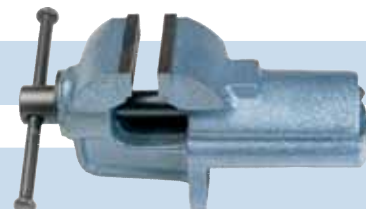

SCHEMA TECNICA

Prodotto:

Morse parallele da banco

N° di codice:

L 3360 1120

Tipo in ghisa grigia di alta qualità

Con ganasce in acciaio temperato rettificate, avvitato e guide prismatiche fresate

Esecuzione fissa

Caratteristiche tecniche:

Larghezza ganasce 120 mm

Apertura massima 180 mm

Peso 18 kg